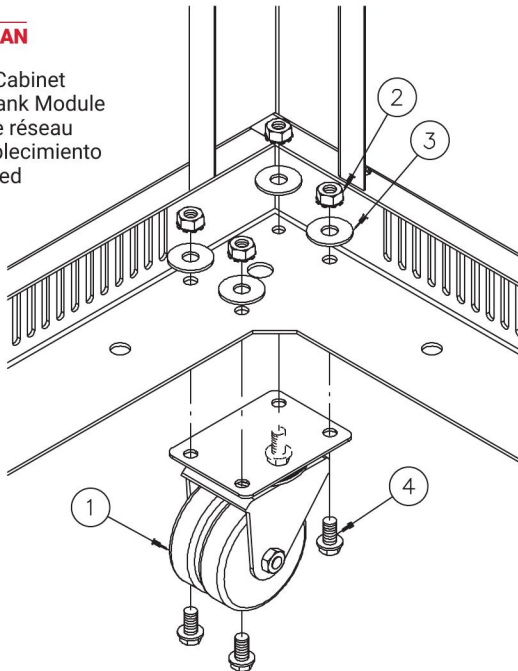

Pour éviter des dommages de produit, n'expédiez pas la rubrique de description avec le plein poids de module sur des roulettes.

Para evitar daño del producto, no envíe el recinto con el peso completo de la cabina en echadores.

HOFFMAN

Networking Cabinet
Vernetzung Schrank Module
De Gestion de réseau
Cabina Del Establecimiento
de una red

1		(4x)
2		1/4-20 (16x)
3		(16x)
4		1/4-20 (16x)

Rev. C

© 2019 Hoffman Enclosures Inc.

PH7634222211 • nVent.com/HOFFMAN